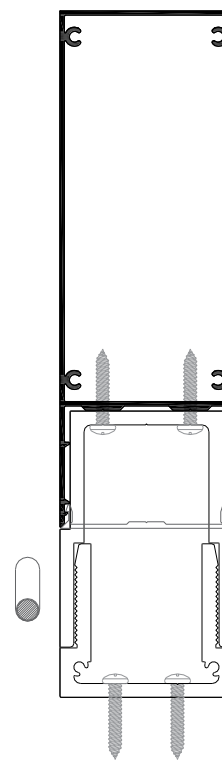

ΚΑΤΟΙΚΙΑ ΕΦΑΡΜΟΓΕΣ

Εξωτερική/εσωτερική χρήση - επένδυση τοιχοποιίας μέσα-έξω

Προφίλ WD-1550

- Τοποθέτηση στον τοίχο (wall mount) σε εξωτερική όψη κατοικίας
- Τοποθέτηση στο πάτωμα-ταβάνι (floor mount) ως εσωτερικό διαχωριστικό (partition)

WALL MOUNT

FLOOR MOUNT