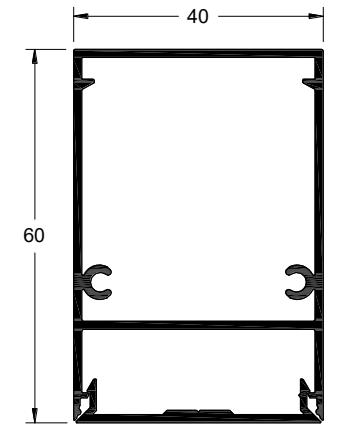

ΕΞΩΤΕΡΙΚΕΣ ΕΦΑΡΜΟΓΕΣ

Εξωτερική χρήση - Περίδες και περιφράξεις

Προφίλ WD-6040 & WD-4040

- Χρήση ως κινητή περίδα σκίασης
- Χρήση περίδας σταθερής για περίφραξη και σκίαση