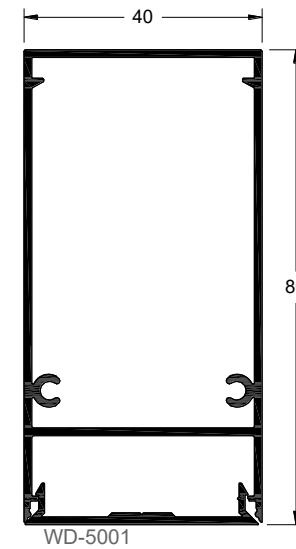

WALL MOUNT

FLOOR MOUNT

ΕΜΠΟΡΙΚΑ ΚΤΙΡΙΑ & ΞΕΝΟΔΟΧΕΙΑ ΕΦΑΡΜΟΓΕΣ

Εξωτερική/εσωτερική χρήση - επένδυση τοιχοποιίας μέσα-έξω

Προφίλ WD-8040 & WD-4040

- Τοποθέτηση στον τοίχο (wall mount) σε εξωτερική όψη κατοικίας
- Τοποθέτηση ως εσωτερικό διαχωριστικό (partition)