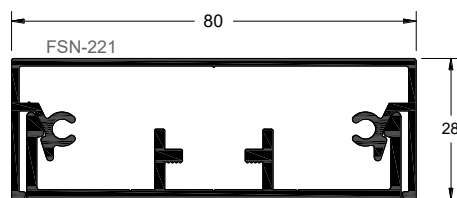

WD-6040

ΕΞΩΤΕΡΙΚΕΣ ΕΦΑΡΜΟΓΕΣ

Εξωτερική χρήση - Περσίδες, επικαλύψεις και διαχωριστικά

Προφίλ CLS-201, 823-301 και 3200-403

- Χρήση περσίδας σταθερής για διαχωρισμό χώρων και σκίαση

CLS-201

823-301

3200-403