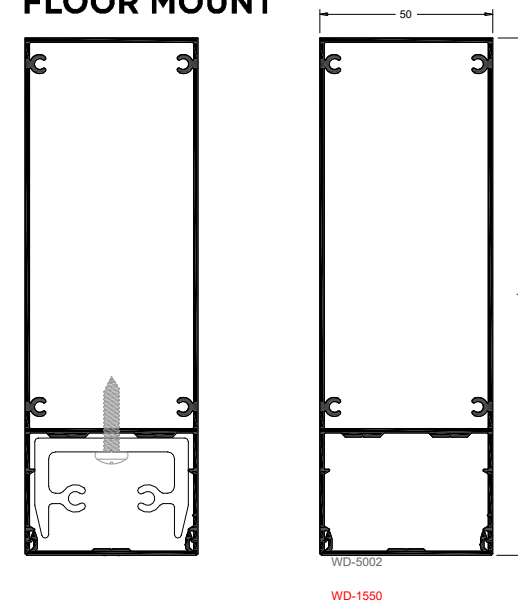

FLOOR MOUNT