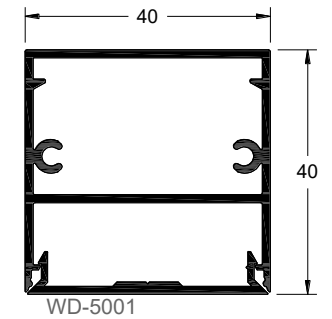

ΕΜΠΟΡΙΚΑ ΚΤΙΡΙΑ & ΞΕΝΟΔΟΧΕΙΑ ΕΦΑΡΜΟΓΕΣ

Εξωτερική/εσωτερική χρήση - επένδυση τοιχοποιίας μέσα-έξω

Προφίλ WD-8040 & WD-4040

- Τοποθέτηση στον τοίχο (wall mount) σε εξωτερική όψη κατοικίας
- Τοποθέτηση ως εσωτερικό διαχωριστικό (partition)

WD-5001