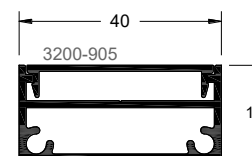

WD-6040

ΕΞΩΤΕΡΙΚΕΣ ΕΦΑΡΜΟΓΕΣ

Εξωτερική χρήση - Περσίδες, επικαλύψεις και διαχωριστικά

Προφίλ CLS-201, 823-301 και 3200-403

- Χρήση περσίδας σταθερής για διαχωρισμό χώρων και σκίαση

CLS-201

823-301

3200-403