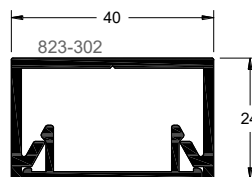

WD-6040

ΕΞΩΤΕΡΙΚΕΣ ΕΦΑΡΜΟΓΕΣ

Εξωτερική χρήση - Περσίδες, επικαλύψεις και διαχωριστικά

Προφίλ CLS-201, 823-301 και 3200-403

- Χρήση περσίδας σταθερής για διαχωρισμό χώρων και σκίαση

CLS-201

823-301

3200-403