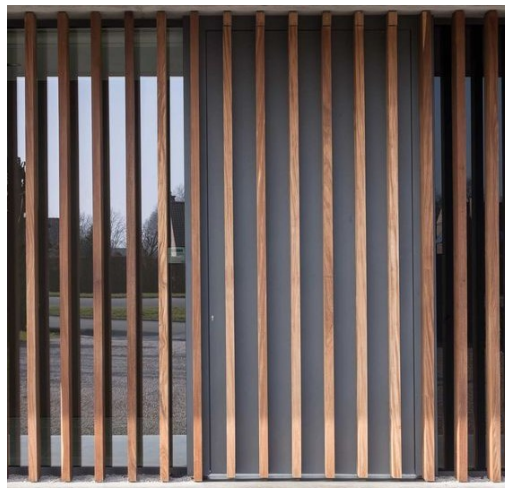

WD-6040

ΕΞΩΤΕΡΙΚΕΣ ΕΦΑΡΜΟΓΕΣ

Εξωτερική χρήση - Περσίδες, επικαλύψεις και διαχωριστικά

Προφίλ CLS-201, 823-301 και 3200-403

- Χρήση περσίδας σταθερής για διαχωρισμό χώρων και σκίαση

CLS-201

823-301

3200-403