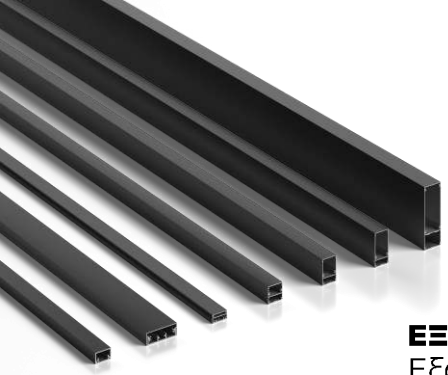

ΕΞΩΤΕΡΙΚΕΣ ΕΦΑΡΜΟΓΕΣ

Εξωτερική χρήση - Περίδες και περιφράξεις

Προφίλ WD-6040 & WD-4040

- Χρήση ως κινητή περίδα σκίασης
- Χρήση περίδας σταθερής για περίφραξη και σκίαση